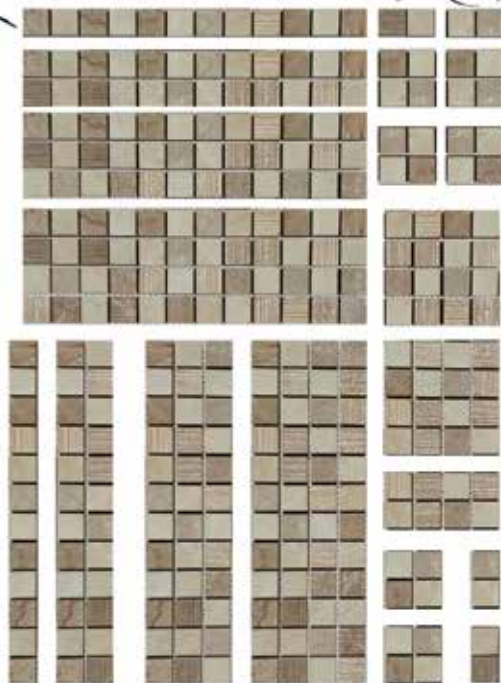

DA LI STE ZNALI ?

Kreirajte zidove i podove mozaik detaljima i uštedite!
Umesto kupovine bordure, isecite vaš mozaik na širinu koju želite i dobićete dekorativne trake kojima možete ukrasiti zidove ili podove u enterijeru ili eksterijeru.