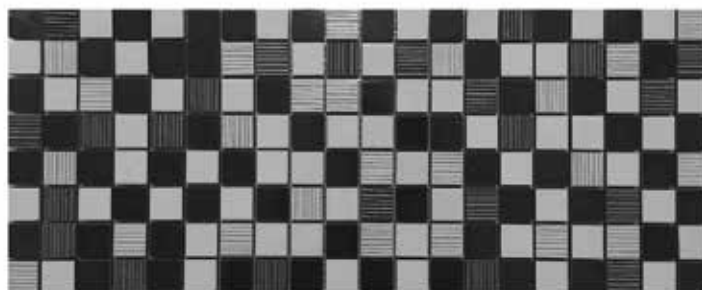

# Lace

mozaik za oblaganje unutrašnjih zidova

Lace Deco White 20x50

Lace Deco Black 20x50

Lace Base White 20x50

Lace Base Black 20x50

Mosaic Lace White-Black 20x50

ISRAJTE SE  
😊