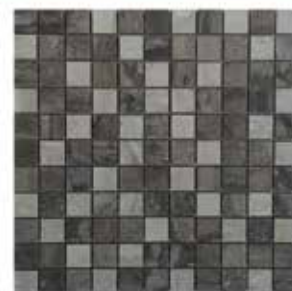

Mosaic Dreire 28x28

PREPORUKA
PLOČICE ZA KOMBINOVANJE